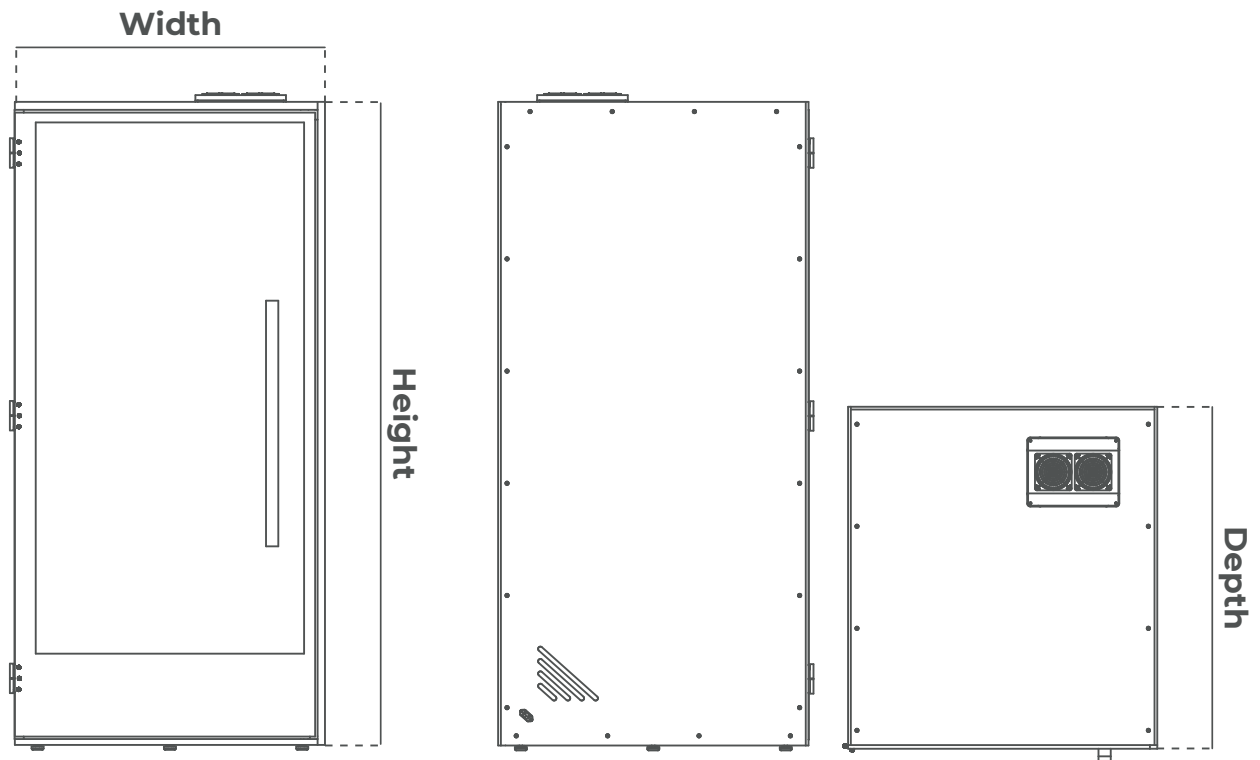

## Dimensions

**SweetSpot One**

Width: 1014mm    Depth: 1117mm    Height: 2115mm